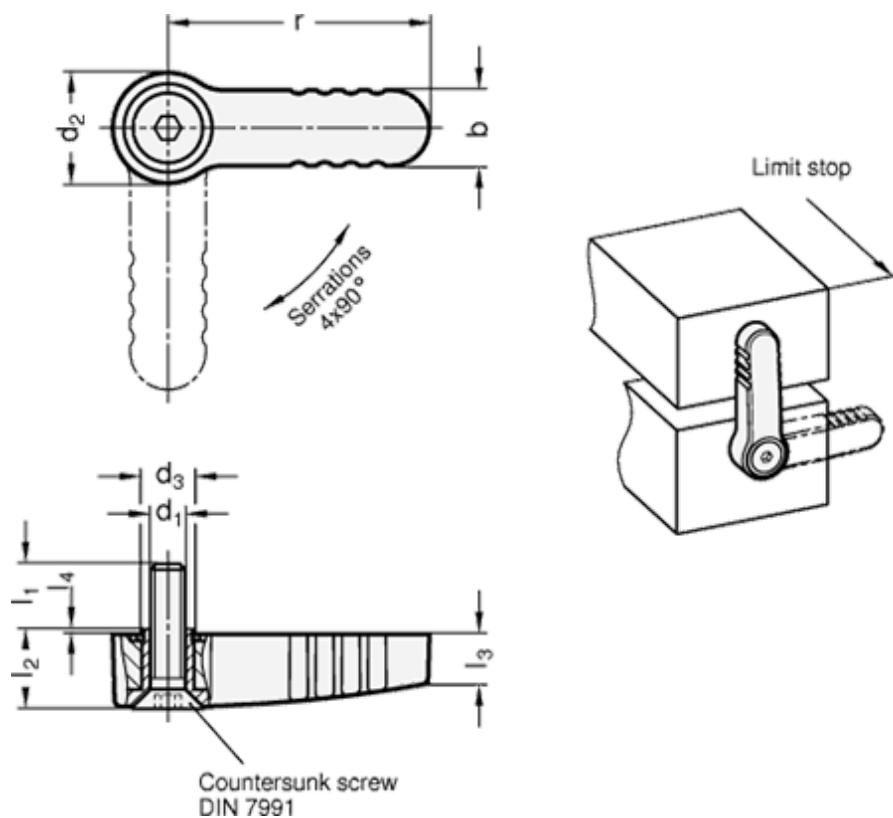

Varenummer: 2072065M8ASW
Beskrivelse: E+G låsestop GN 720-65-M8-A-SW

Mål

b	= 13	l4 = 0.5
Belastning i N	= 500	r = 45
d1	= M6	
d2	= 19	
d3	= 9	
l1	= 12	
l2	= 13	
l3	= 8.5	